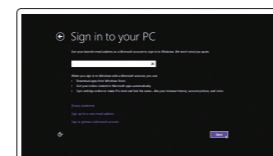

2 Finish Windows setup

Τελειώστε την εγκατάσταση των Windows
Dokončite inštaláciu systému Windows
انتهاء إعداد Windows

Enable security and updates

Ενεργοποιήστε τις ρυθμίσεις για την ασφάλεια και τις ενημερώσεις
Povoľte bezpečnostné funkcie a aktualizácie
تمكين الأمان والتحديثات

Connect to your network

Σύνδεση στο δίκτυό σας
Pripojte sa k sieti
التوصيل بالشبكة

- NOTE:** If you are connecting to a secured wireless network, enter the password for the wireless network access when prompted.
 - ΣΗΜΕΙΩΣΗ:** Αν πρόκειται να συνδεθείτε σε ασφαλές ασύρματο δίκτυο, πληκτρολογήστε τον κωδικό πρόσβασης στο ασύρματο δίκτυο όταν παρουσιαστεί η σχετική προτροπή.
 - POZNÁMKA:** Ak sa pripájate k zabezpečenej bezdrôtovej sieti, na výzvu zadajte heslo prístupu k bezdrôtovej sieti.
- ملاحظة:** في حالة اتصالك بشبكة لاسلكية مؤمنة، أدخل كلمة المرور لوصول الشبكة اللاسلكية عند مطالبتك.