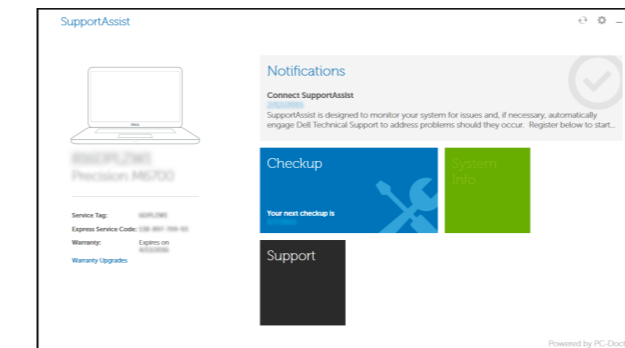

قمب تسجيل الدخول إلى حساب Microsoft أو قم بإنشاء حساب محلي

Locate Dell apps

Εντοπισμός εφαρμογών της Dell | Lokalizovať aplikácie Dell
تحديد موقع تطبيقات Dell

Register your computer

Δήλωση του υπολογιστή σας | Zaregistrujte si počítač
تسجيل الكمبيوتر

SupportAssist Check and update your computer

Έλεγχος και ενημέρωση του υπολογιστή σας
Kontrolujte a aktualizujte svoj počítač
التحقق من الكمبيوتر الخاص بك وتحديثه

Inserting micro-SIM card and microSD card — optional